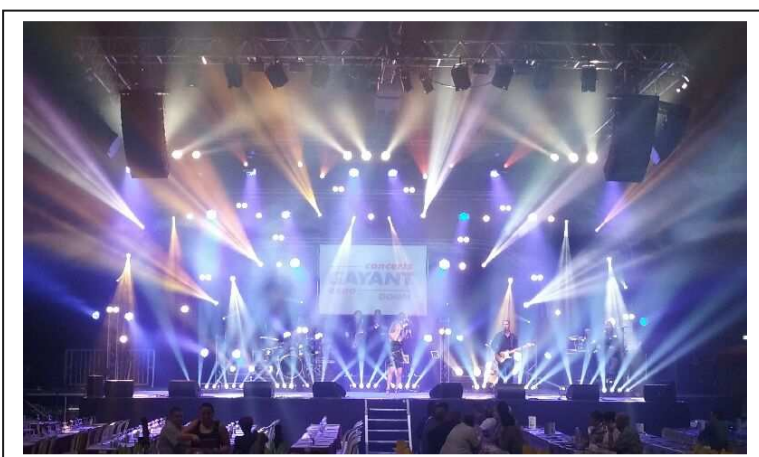

Aux quatre coins de la France

Une **première tournée d'été** pour les **Casinos du Groupe Tranchant**.

D'agréables moments, dans toute la France

Notre **Car Événementiel 32m²** fut habillé aux **couleurs Tranchant** (intérieur et extérieur).

* Allez, venez, entrez dans le cirque :

Grande Fête Lilloise du Cirque 2014

2014 fut une année de **Cirque** « **LILLuminé** ».

Un **nouveau concept lumière** par notre éclairagiste **Vincent NACKAERTS**, avec des **Lyres Beam 5R en faisceaux très étroits**, en complément de 2013 **des exceptionnelles machines A12 JB Lighting** et autres projecteurs à LED...

<http://www.polyteck.net/pupitre-multimedia.php>

* **Foire 2015 :**

Foire de Douai 2015 - Carré Brasserie à Gayant Expo

* **Vroum...Vroum... :**

Pour notre troisième année consécutive, le **Salon de la MOTO à Pecquencourt :**
avec **Scotland et Cover Queen en live**, les 14 et 15 mars 2015

Un amour de ferme : thème pour cette nouvelle Foire de Douai 2015, à Gayant Expo.

De nombreux artistes au carré brasserie : *Dave, The Voice Family, Les Chocolat's, Emile et Images, Goldmen, Rose Laurens, Jakie Quartz, Lio, Indra, Orchestre Kubiak* et en première partie : *Orchestre Adéquat*